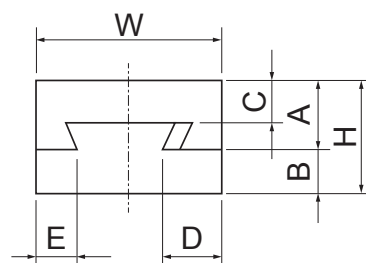

# 5099# 鳩尾型滑台 Dovetail Slide

T2,T3

T4,T5,T6,T8,T10,T12

規格 Model	W	L	H	A	B	C	D	E
T-204	50	100	40	25	15	16	17	12
T-208	50	200	40	25	15	16	17	12
T-212	50	300	40	25	15	16	17	12
T-216	50	400	40	25	15	16	17	12
T-220	50	500	40	25	15	16	17	12
T-306	75	150	45	28	17	17	24	17
T-312	75	300	45	28	17	17	24	17
T-318	75	450	45	28	17	17	24	17
T-324	75	600	45	28	17	17	24	17
T-408	100	200	55	35	20	15	22	22
T-416	100	400	55	35	20	15	22	22
T-424	100	600	55	35	20	15	22	22
T-512	125	300	60	40	20	18	29	29
T-524	125	600	60	40	20	18	29	29
T-612	150	300	65	40	25	20	31	31
T-624	150	600	65	40	25	20	31	31
T-816	200	400	90	60	30	27	40.4	34.5
T-832	200	800	90	60	30	27	40.4	34.5
T-1020	250	500	95	60	35	27	40	34
T-1030	250	750	95	60	35	27	40	34
T-1040	250	1000	95	60	35	27	40	34
T-1060	250	1500	95	60	35	27	40	34
T-1220	300	500	95	60	35	27	40	34
T-1230	300	750	95	60	35	27	40	34
T-1240	300	1000	95	60	35	27	40	34
T-1260	300	1500	95	60	35	27	40	34