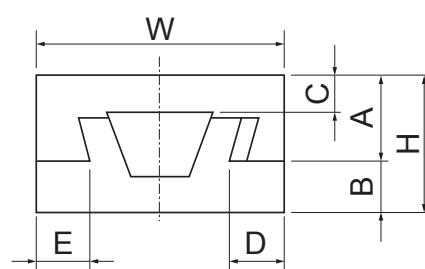

# 5099# 鳩尾型滑台 Dovetail Slide

T2,T3

T4,T5,T6,T8,T10,T12

規格 Model	W	L	H	A	B	C	D	E
T-204	50	100	40	25	15	16	17	12
T-208	50	200	40	25	15	16	17	12
T-212	50	300	40	25	15	16	17	12
T-216	50	400	40	25	15	16	17	12
T-220	50	500	40	25	15	16	17	12
T-306	75	150	45	28	17	17	24	17
T-312	75	300	45	28	17	17	24	17
T-318	75	450	45	28	17	17	24	17
T-324	75	600	45	28	17	17	24	17
T-408	100	200	55	35	20	15	22	22
T-416	100	400	55	35	20	15	22	22
T-424	100	600	55	35	20	15	22	22
T-512	125	300	60	40	20	18	29	29
T-524	125	600	60	40	20	18	29	29
T-612	150	300	65	40	25	20	31	31
T-624	150	600	65	40	25	20	31	31
T-816	200	400	90	60	30	27	40.4	34.5
T-832	200	800	90	60	30	27	40.4	34.5
T-1020	250	500	95	60	35	27	40	34
T-1030	250	750	95	60	35	27	40	34
T-1040	250	1000	95	60	35	27	40	34
T-1060	250	1500	95	60	35	27	40	34
T-1220	300	500	95	60	35	27	40	34
T-1230	300	750	95	60	35	27	40	34
T-1240	300	1000	95	60	35	27	40	34
T-1260	300	1500	95	60	35	27	40	34